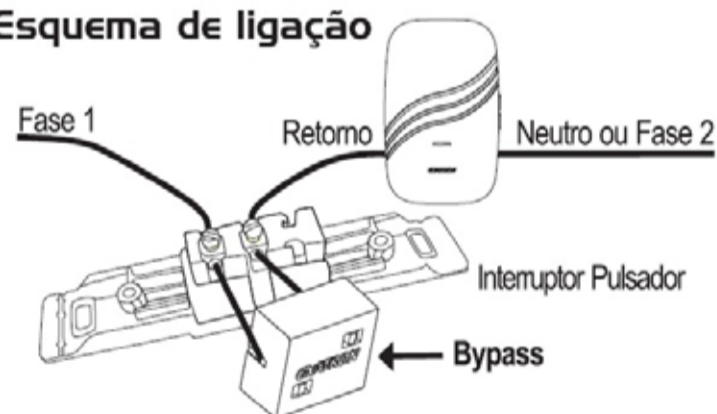

## Características Técnicas

- Fácil instalação;
- 4 opções de tons (volume por botão lateral);
- Bivolt automático: 127/220V ~50/60Hz;
- Apresenta 48 opções de sons Polifônicos (programada por botão na lateral da campainha);
- Acompanha parafusos;
- Pode ser fixado sobreposto a caixa 4x2;
- Nível de ruído: 55 até 75 dB (A), conforme o nível do volume selecionado (condições do teste: altura de 1,2m e distância de 2m). Classificação do ruído: descontínuo.
- Dispositivo sonoro tipor R2; acionado por interruptor com a duração de emissão sonora conforme o toque selecionado;
- Temperatura de operação: 0 a 40°C (0 T 40).

## Esquema de ligação

### Esquema de ligação

O Bypass deve ser colocado junto ao interruptor, entre o Fase e o Retorno.