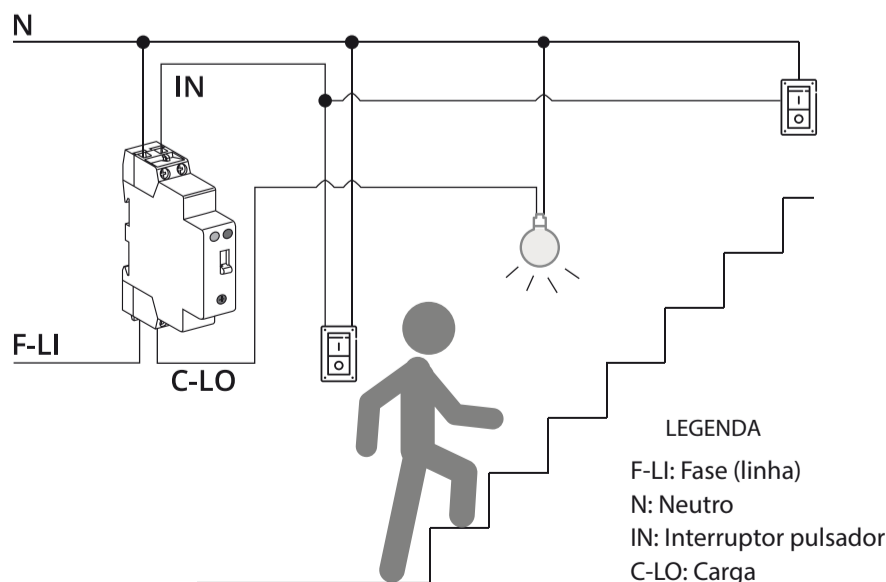

Esquema de ligação